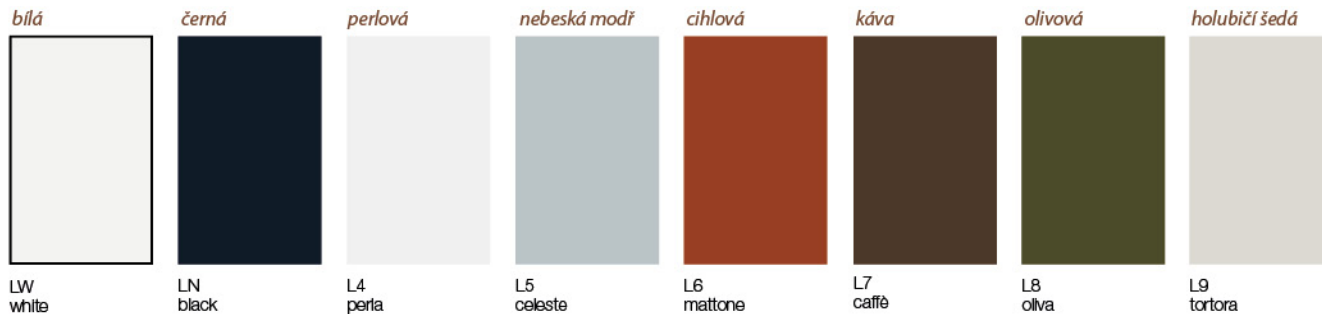

laccati / lacquered / lackiert / laqué / lacado - LAKOVANÉ