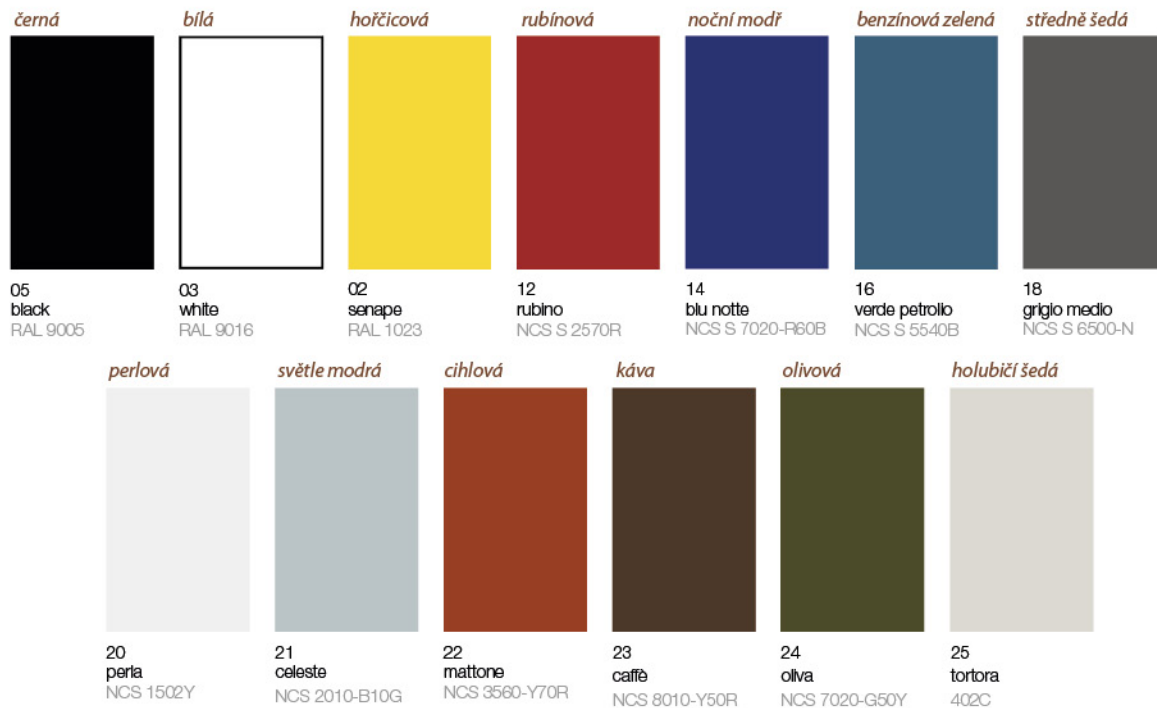

verniciature a polvere / powder coating / pulverlackiert - PRÁŠKOVÉ LAKOVÁNÍ