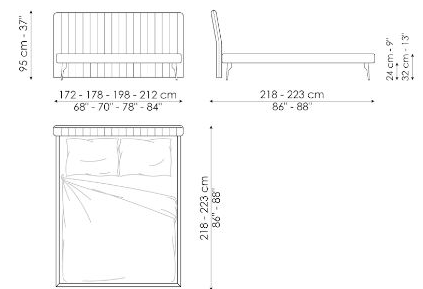

## Tonight open

Width: 172-178-198-212cm

Depth: 221-226cm

Height: 95cm

## Tonight charme open

Width: 172-178-198-212cm

Depth: 221-226cm

Height: 95cm

## Tonight air

Width: 172-178-198-212cm

Depth: 218-223cm

Height: 95cm

## Tonight air charme

Width: 172-178-198-212cm

Depth: 218-223cm

Height: 95cm