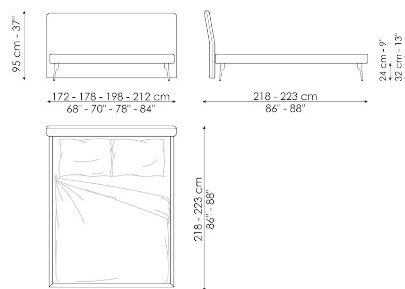

## Tonight

Width: 172-178-198-212cm

Depth: 221-226cm

Height: 95cm

## Tonight charme

Width: 172-178-198-212cm

Depth: 221-226cm

Height: 95cm

## Tonight open

Width: 172-178-198-212cm

Depth: 221-226cm

Height: 95cm

## Tonight charme open

Width: 172-178-198-212cm

Depth: 221-226cm

Height: 95cm