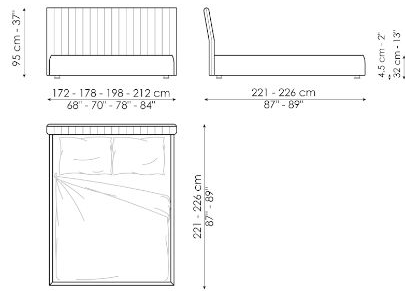

## Tonight

Width: 172-178-198-212cm

Depth: 221-226cm

Height: 95cm

## Tonight charme

Width: 172-178-198-212cm

Depth: 221-226cm

Height: 95cm

## Tonight open

Width: 172-178-198-212cm

Depth: 221-226cm

Height: 95cm

## Tonight charme open

Width: 172-178-198-212cm

Depth: 221-226cm

Height: 95cm