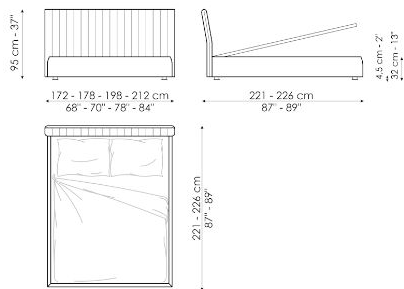

## Tonight

Width: 172-178-198-212cm

Depth: 221-226cm

Height: 95cm

## Tonight charme

Width: 172-178-198-212cm

Depth: 221-226cm

Height: 95cm

## Tonight open

Width: 172-178-198-212cm

Depth: 221-226cm

Height: 95cm

## Tonight charme open

Width: 172-178-198-212cm

Depth: 221-226cm

Height: 95cm