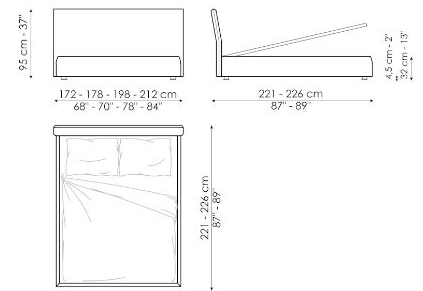

## Tonight

Width: 172-178-198-212cm

Depth: 221-226cm

Height: 95cm

## Tonight charme

Width: 172-178-198-212cm

Depth: 221-226cm

Height: 95cm

## Tonight open

Width: 172-178-198-212cm

Depth: 221-226cm

Height: 95cm

## Tonight charme open

Width: 172-178-198-212cm

Depth: 221-226cm

Height: 95cm