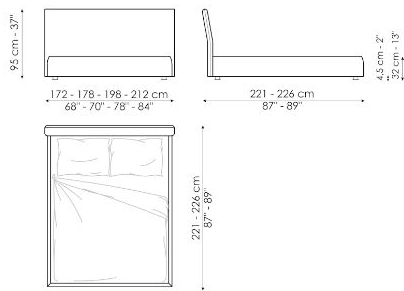

## Tonight

Width: 172-178-198-212cm

Depth: 221-226cm

Height: 95cm

## Tonight charme

Width: 172-178-198-212cm

Depth: 221-226cm

Height: 95cm

## Tonight open

Width: 172-178-198-212cm

Depth: 221-226cm

Height: 95cm

## Tonight air

Width: 172-178-198-212cm

Depth: 218-223cm

Height: 95cm