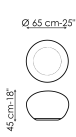

# Data sheet

Width: 65cm  
Depth: 65cm  
Height: 45cm

Width: 85cm  
Depth: 85cm  
Height: 36cm