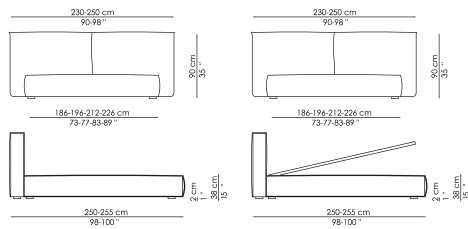

Data sheet

Fluff

Width: 230-250cm

Depth: 250-255cm

Height: 90cm

Fluff open

Width: 230-250cm

Depth: 250-255cm