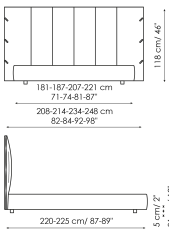

## Cuff

Width: 208-214-234-248cm

Depth: 220-225cm

Height: 100cm

## Cuff open

Width: 208-214-234-248cm

Depth: 220-225cm

Height: 100cm

## Cuff easy open

Width: 208-214-234-248cm

Depth: 220-225cm

Height: 100cm

## Cuff hi

Width: 208-214-234-248cm

Depth: 220-225cm

Height: 118cm