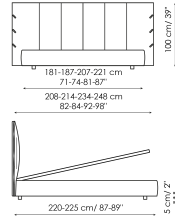

## Cuff

Width: 208-214-234-248cm

Depth: 220-225cm

Height: 100cm

## Cuff plus

Width: 208-214-234-248cm

Depth: 220-225cm

Height: 100cm

## Cuff open

Width: 208-214-234-248cm

Depth: 220-225cm

Height: 100cm

## Cuff hi

Width: 208-214-234-248cm

Depth: 220-225cm

Height: 118cm