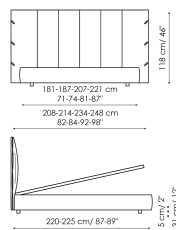

## Cuff

Width: 208-214-234-248cm

Depth: 220-225cm

Height: 100cm

## Cuff open

Width: 208-214-234-248cm

Depth: 220-225cm

Height: 100cm

## Cuff hi

Width: 208-214-234-248cm

Depth: 220-225cm

Height: 118cm

## Cuff hi plus

Width: 208-214-234-248cm

Depth: 220-225cm

Height: 118cm