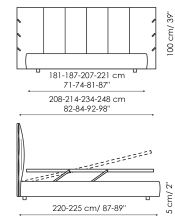

## Cuff

Width: 208-214-234-248cm

Depth: 220-225cm

Height: 100cm

## Cuff plus

Width: 208-214-234-248cm

Depth: 220-225cm

Height: 100cm

## Cuff open

Width: 208-214-234-248cm

Depth: 220-225cm

Height: 100cm

## Cuff hi

Width: 208-214-234-248cm

Depth: 220-225cm

Height: 118cm