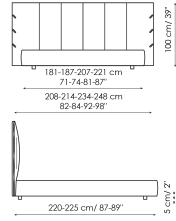

## Cuff

Width: 208-214-234-248cm

Depth: 220-225cm

Height: 100cm

## Cuff plus

Width: 208-214-234-248cm

Depth: 220-225cm

Height: 100cm

## Cuff open

Width: 208-214-234-248cm

Depth: 220-225cm

Height: 100cm

## Cuff hi

Width: 208-214-234-248cm

Depth: 220-225cm

Height: 118cm