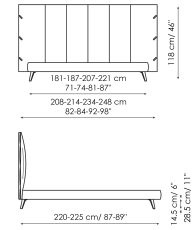

## Cuff

Width: 208-214-234-248cm

Depth: 220-225cm

Height: 100cm

## Cuff plus

Width: 208-214-234-248cm

Depth: 220-225cm

Height: 100cm

## Cuff open

Width: 208-214-234-248cm

Depth: 220-225cm

Height: 100cm

## Cuff hi

Width: 208-214-234-248cm

Depth: 220-225cm

Height: 118cm