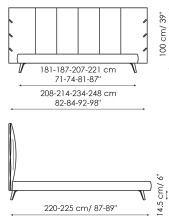

## Cuff

Width: 208-214-234-248cm

Depth: 220-225cm

Height: 100cm

## Cuff plus

Width: 208-214-234-248cm

Depth: 220-225cm

Height: 100cm

## Cuff open

Width: 208-214-234-248cm

Depth: 220-225cm

Height: 100cm

## Cuff hi

Width: 208-214-234-248cm

Depth: 220-225cm

Height: 118cm