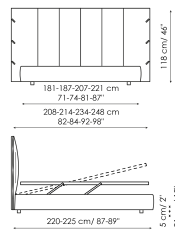

## Cuff

Width: 208-214-234-248cm

Depth: 220-225cm

Height: 100cm

## Cuff hi

Width: 208-214-234-248cm

Depth: 220-225cm

Height: 118cm

## Cuff hi plus

Width: 208-214-234-248cm

Depth: 220-225cm

Height: 118cm

## Cuff hi open

Width: 208-214-234-248cm

Depth: 220-225cm

Height: 118cm